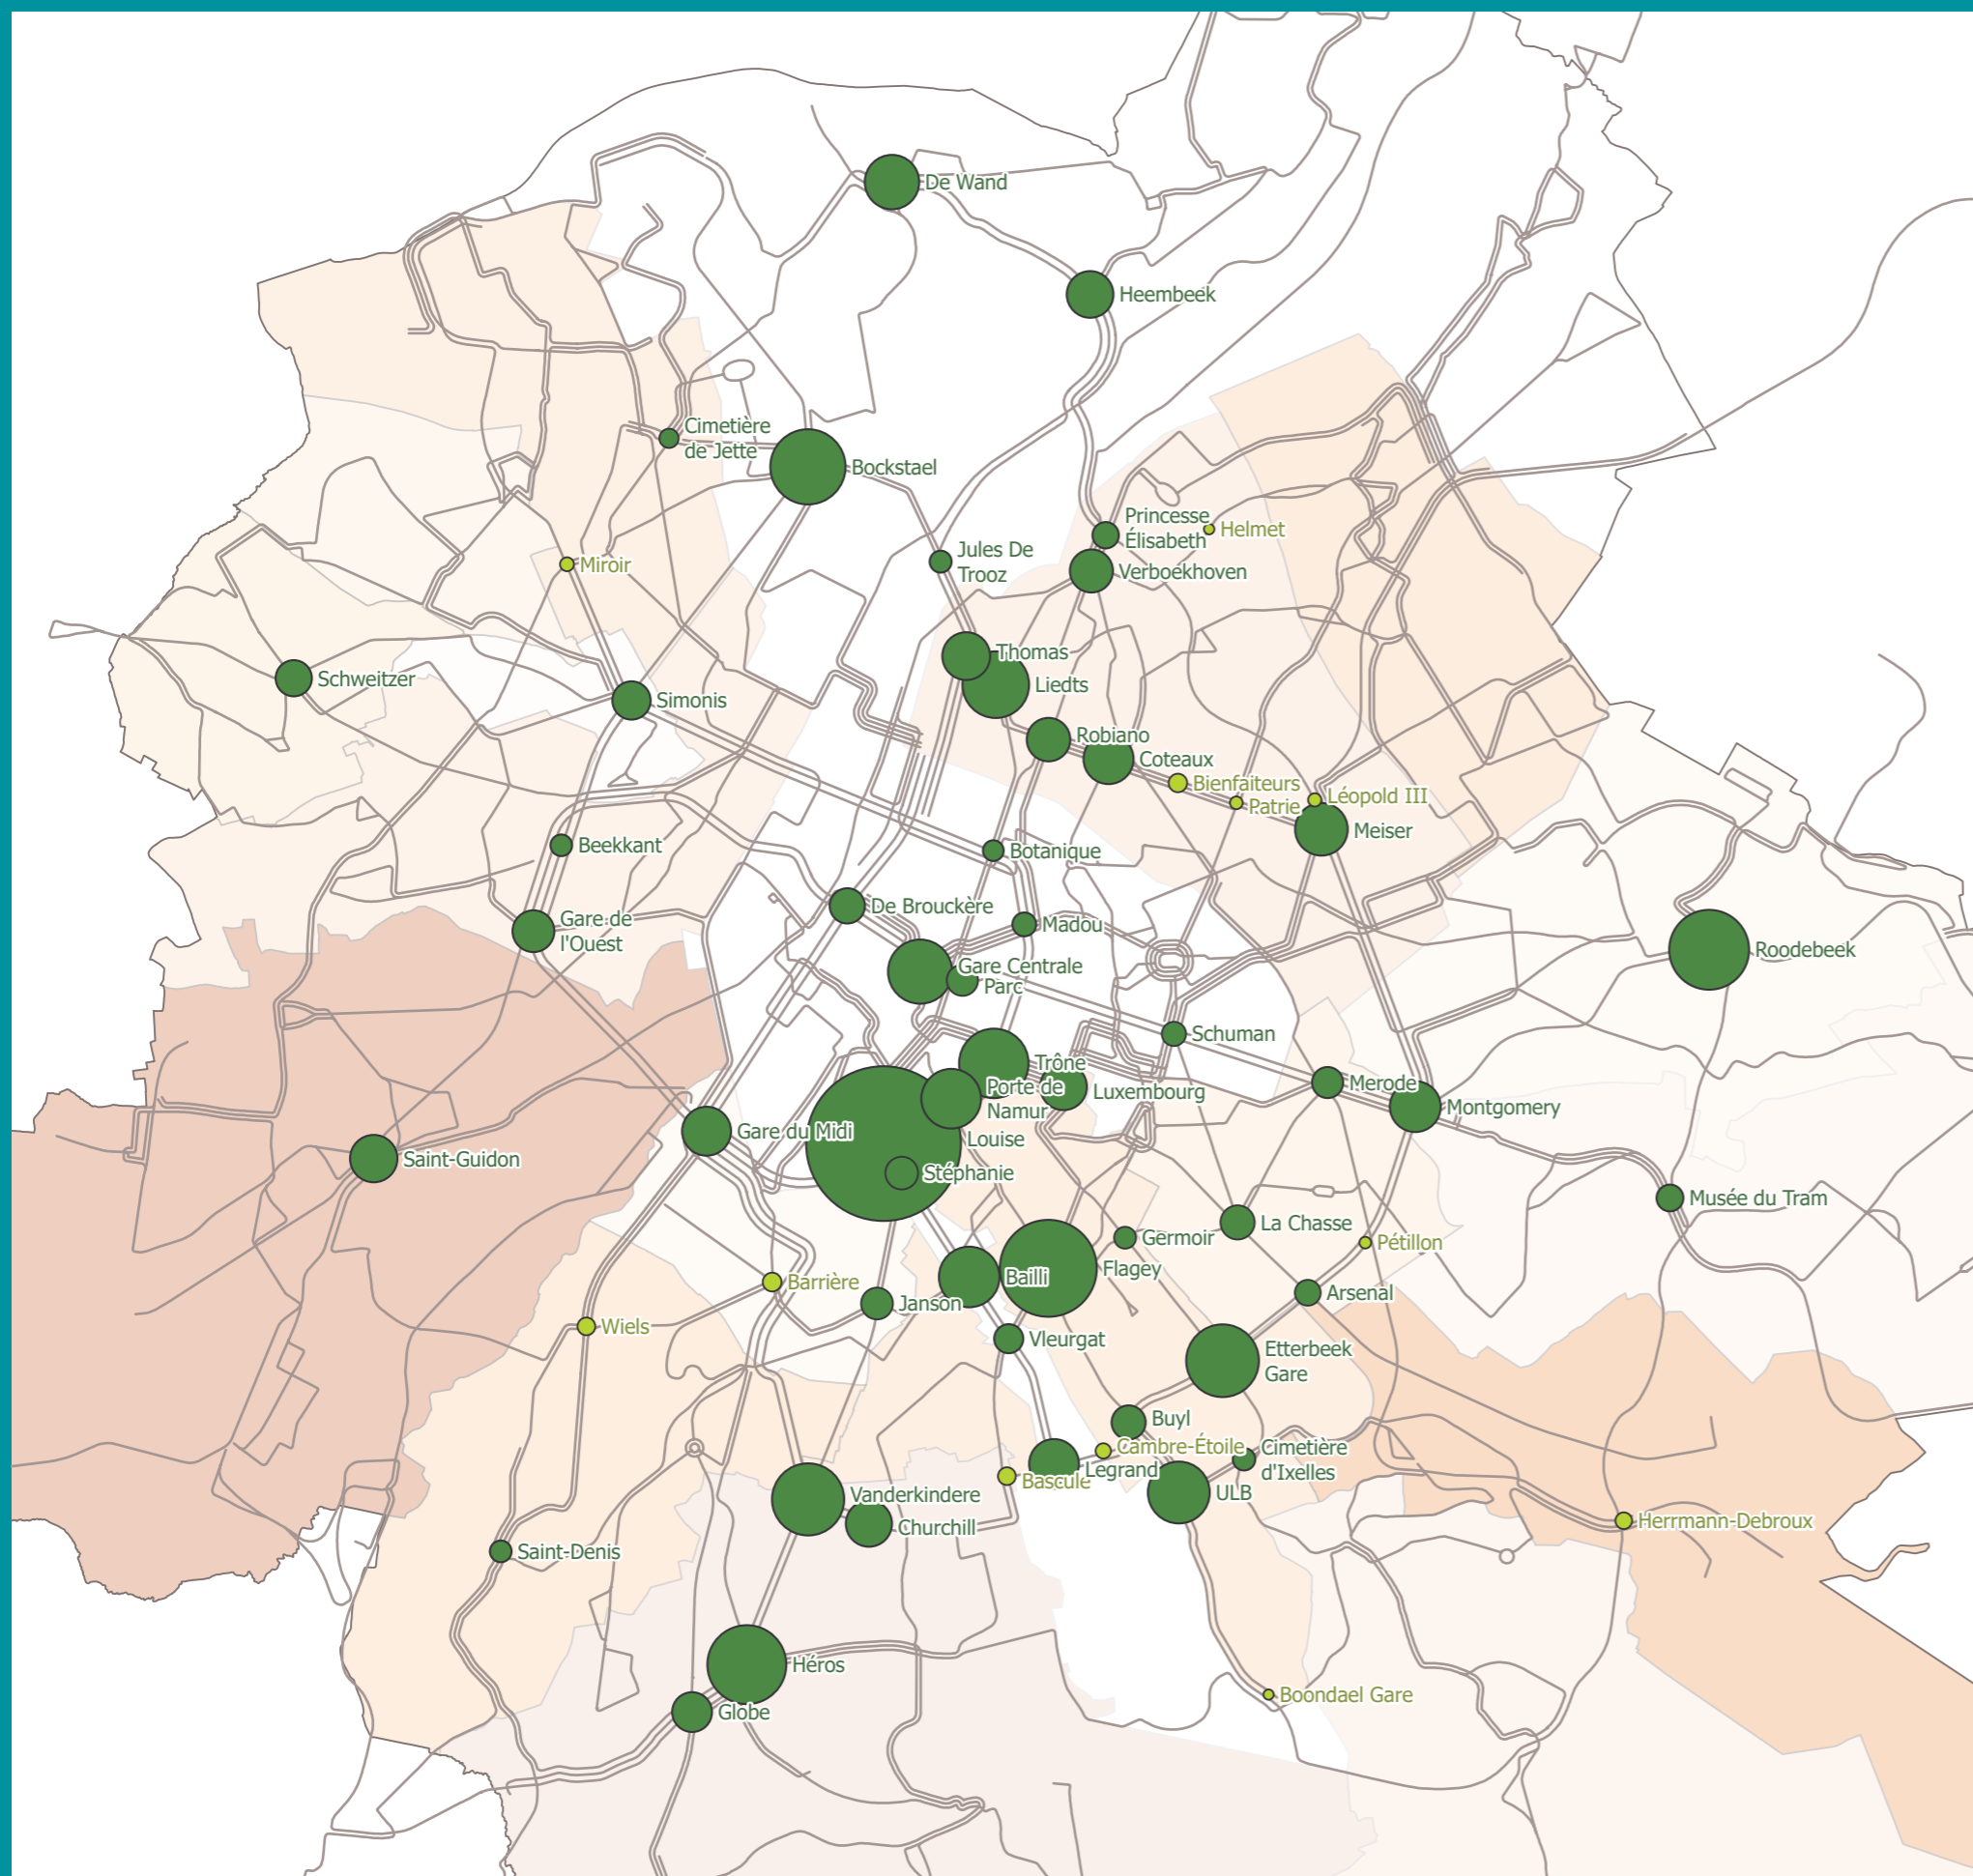

# Top des arrêts les plus fréquentés 2019

## Légende - *Legende*

Nombre de montées par jour ouvrable, en surface

- Arrêts du top 50 \*
- Arrêts "candidats" (rang 51 à 61)

\* ensemble des arrêts du même nom représenté au prorata de leur fréquentation additionnée