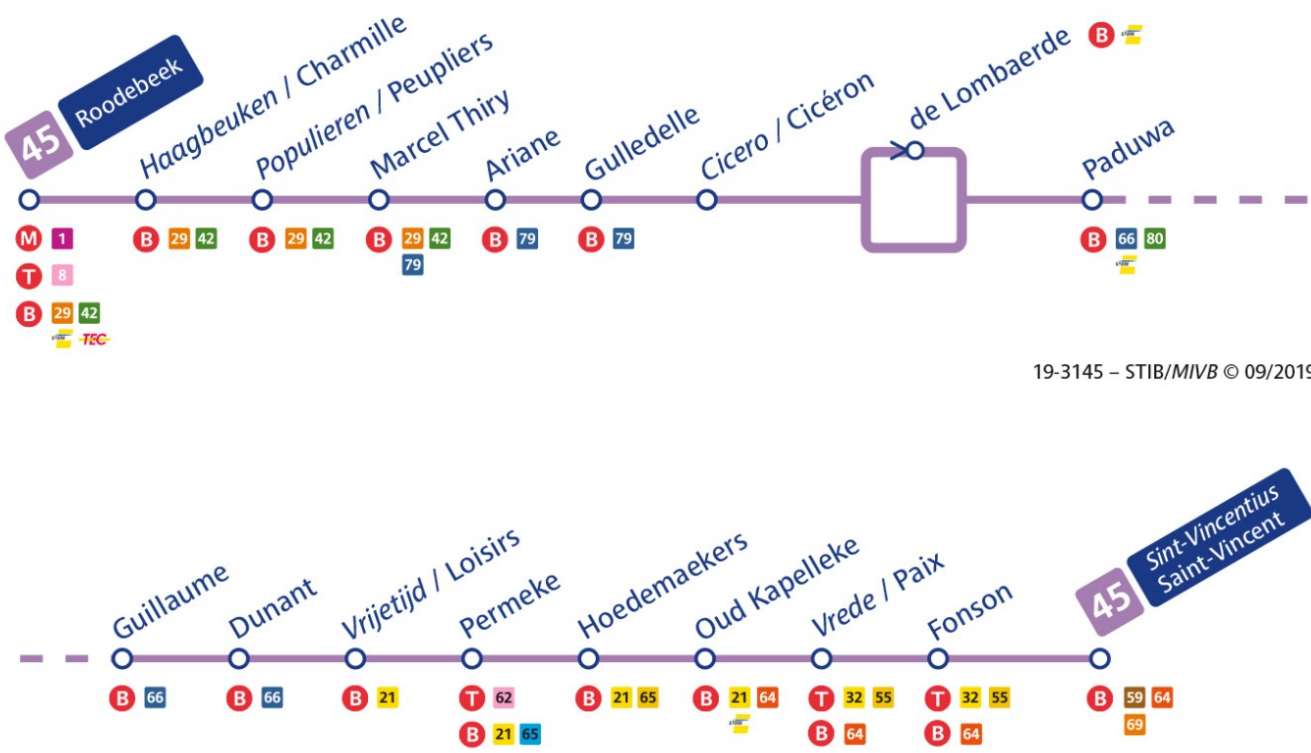

45

19-3145 – STIB/MIVB © 09/2019

45

Sint-Vincentius
Saint-Vincent

Maandag - Dinsdag - Donderdag - Vrijdag

ROODEBEEK	6:17	6:32	6:47	7:00	7:06	7:12	7:18	7:24	7:30	7:36	7:42	7:48	7:54	8:00	8:06	8:12
GULLEDELLE	6:22	6:37	6:52	7:05	7:11	7:17	7:23	7:29	7:36	7:42	7:48	7:54	8:00	8:07	8:13	8:19
PADUWA	6:25	6:40	6:56	7:10	7:16	7:22	7:28	7:34	7:41	7:47	7:53	7:59	8:05	8:12	8:18	8:24
PERMEKE	6:28	6:44	7:00	7:14	7:20	7:26	7:32	7:38	7:45	7:51	7:57	8:03	8:10	8:17	8:23	8:29
HOEDEMAEKERS	6:28	6:45	7:01	7:15	-	7:27	-	7:39	-	7:52	-	8:04	-	8:18	-	8:30
VREDE	6:32	6:49	7:05	7:19	-	7:32	-	7:44	-	7:57	-	8:09	-	8:23	-	8:35
SINT-VINCENTIUS	6:35	6:52	7:08	7:22	-	7:35	-	7:47	-	8:00	-	8:12	-	8:26	-	8:38
	901	902	903	905	904	906	901	908	907	909	902	910	903	904	911	901

ROODEBEEK	8:18	8:24	8:30	8:36	8:42	8:48	8:54	9:00	9:06	9:12	9:18	9:24	9:30	9:36	9:45	-
GULLEDELLE	8:25	8:31	8:37	8:43	8:49	8:54	9:00	9:06	9:12	9:18	9:24	9:30	9:36	9:42	9:51	9:51
PADUWA	8:30	8:36	8:42	8:48	8:54	8:59	9:05	9:11	9:17	9:23	9:29	9:35	9:41	9:47	9:56	9:56
PERMEKE	8:35	8:41	8:47	8:53	8:59	9:04	9:09	9:15	9:21	9:27	9:33	9:39	9:45	9:51	10:00	10:00
HOEDEMAEKERS	-	8:42	-	8:54	9:00	9:05	9:10	9:16	9:22	9:28	9:34	9:40	9:46	9:52	10:01	10:01
VREDE	-	8:47	-	8:59	-	9:10	-	9:21	-	9:33	9:39	9:45	-	9:57	10:06	-
SINT-VINCENTIUS	-	8:50	-	9:02	-	9:13	-	9:24	-	9:36	9:42	9:48	-	10:00	10:09	-
	905	907	906	902	908	903	909	911	910	905	904	906	901	907	902	944