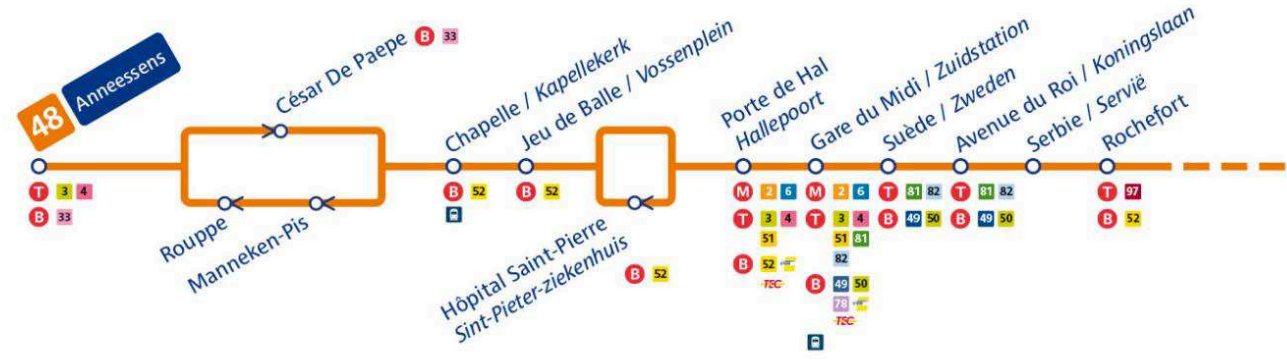

**48**

21-3518 - MIVB/STIB © 09/2021

**Lundi - Mardi - Jeudi - Vendredi**

<b>ANNEESSENS</b>	5:18	5:38	5:53	-	6:08	-	6:21	-	-	-	6:36	-	-	6:49	-	-
<b>CESAR DE PAEPE</b>	5:20	5:40	5:55	-	6:10	-	6:23	-	-	-	6:38	-	-	6:51	-	-
<b>PORTE DE HAL</b>	5:24	5:44	5:59	-	6:14	-	6:27	-	-	-	6:42	-	-	6:55	-	-
<b>GARE DU MIDI</b>	5:26	5:46	6:01	-	6:16	-	6:29	-	-	-	6:45	6:49	-	6:58	-	7:05
<b>ALBERT</b>	5:34	5:54	6:09	6:18	6:24	6:31	6:38	6:42	6:46	6:50	6:54	6:58	7:02	7:07	7:11	7:15
<b>MYSTERE</b>	5:39	5:59	6:14	6:23	6:29	6:37	6:44	6:48	6:52	6:56	7:00	7:04	7:09	7:14	7:18	7:22
<b>DECROLY</b>	5:43	6:03	6:18	6:27	6:33	6:41	6:48	6:52	6:56	7:00	7:04	7:08	7:13	7:18	7:22	7:26
<b>DECROLY</b>	5:47	6:07	6:22	6:31	6:38	6:46	6:54	6:58	7:02	7:06	7:10	7:14	7:19	7:24	7:28	7:32
	630	631	632	635	633	637	634	639	640	641	636	638	643	630	645	642