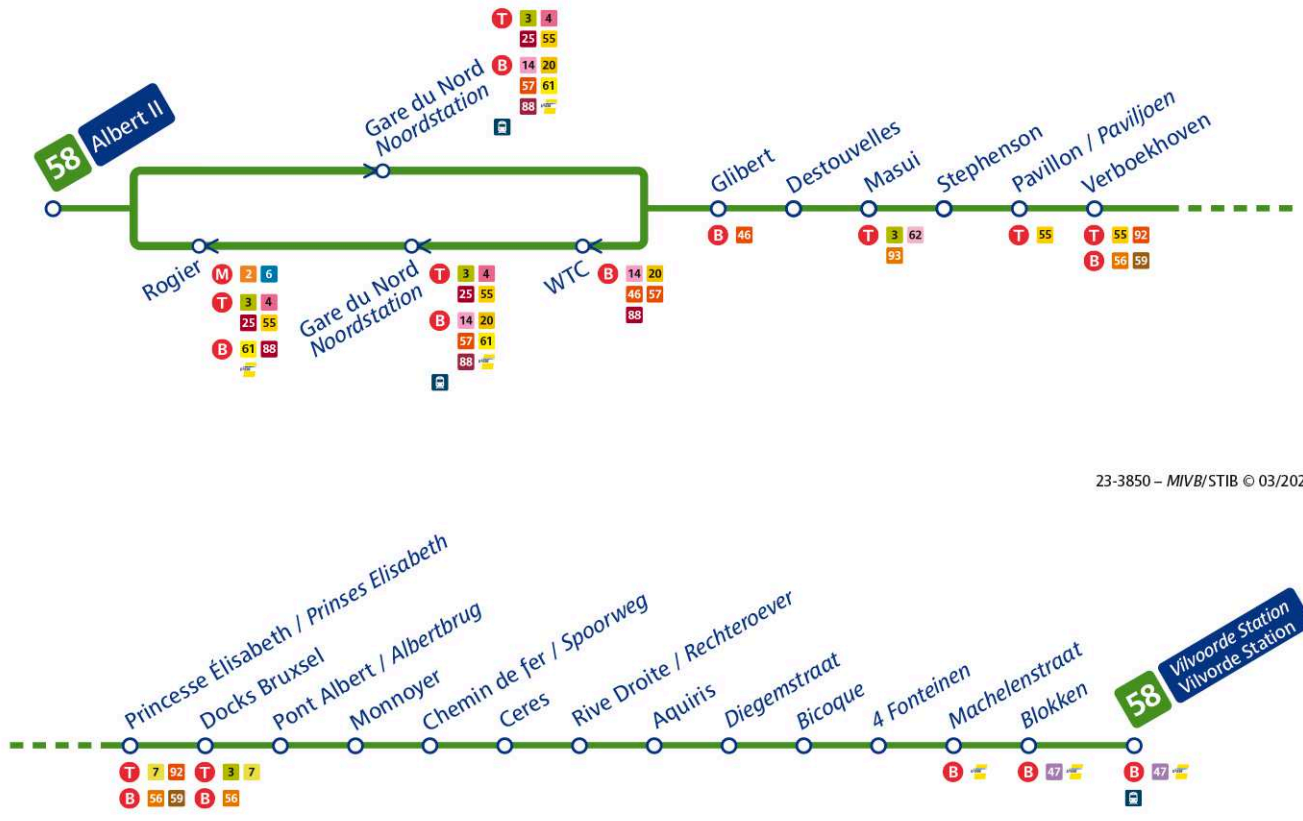

23-3850 – MIVB/STIB © 03/2023

**Monday – Tuesday – Thursday - Friday**

VILVOORDE STATION	-	-	5:32	-	5:49	6:01	6:10	6:19	6:28	6:37	6:47	6:57	7:06	7:15	7:25	7:35
MACHELENSTRAAT	-	-	5:33	-	5:50	6:02	6:11	6:20	6:30	6:39	6:49	6:59	7:08	7:17	7:27	7:37
VIER FONTEINEN	-	-	5:34	-	5:51	6:03	6:12	6:21	6:31	6:40	6:50	7:00	7:09	7:18	7:28	7:38
AQUIRIS	-	-	5:37	-	5:54	6:06	6:15	6:24	6:34	6:43	6:53	7:03	7:13	7:23	7:33	7:43
VERBOEKHOVEN	5:13	5:43	5:47	5:56	6:04	6:16	6:25	6:35	6:45	6:55	7:05	7:15	7:25	7:35	7:45	7:55
MASUI	5:16	5:46	5:50	5:59	6:07	6:19	6:28	6:38	6:48	6:58	7:08	7:19	7:29	7:39	7:50	8:00
WTC	5:19	5:49	5:53	6:02	6:10	6:22	6:31	6:42	6:52	7:02	7:12	7:23	7:33	7:44	7:55	8:05
ROGIER	5:22	5:52	5:56	6:05	6:13	6:25	6:35	6:46	6:57	7:07	7:17	7:28	7:39	7:50	8:01	8:11
ALBERT II	5:25	5:55	5:59	6:08	6:16	6:28	6:38	6:49	7:00	7:10	7:20	7:31	7:43	7:54	8:05	8:15
	932	934	931	935	933	932	936	701	937	934	935	931	938	933	932	936

VILVOORDE STATION	7:45	7:55	8:04	8:14	8:24	8:34	8:43	8:54	9:05	9:17	9:29	9:41	9:53	10:06	10:18	10:30
MACHELENSTRAAT	7:47	7:57	8:06	8:16	8:26	8:36	8:45	8:56	9:07	9:19	9:31	9:43	9:55	10:08	10:20	10:32
VIER FONTEINEN	7:48	7:58	8:08	8:18	8:28	8:38	8:47	8:58	9:08	9:20	9:32	9:44	9:56	10:09	10:21	10:33
AQUIRIS	7:53	8:03	8:13	8:23	8:33	8:43	8:52	9:03	9:13	9:25	9:37	9:49	10:01	10:13	10:25	10:37
VERBOEKHOVEN	8:06	8:16	8:26	8:36	8:46	8:56	9:05	9:16	9:26	9:38	9:50	10:02	10:14	10:26	10:38	10:50
MASUI	8:11	8:21	8:31	8:41	8:51	9:01	9:09	9:20	9:30	9:42	9:54	10:06	10:18	10:30	10:42	10:54
WTC	8:16	8:26	8:36	8:46	8:56	9:06	9:14	9:25	9:35	9:47	9:59	10:11	10:23	10:35	10:47	10:59
ROGIER	8:22	8:32	8:42	8:52	9:02	9:12	9:20	9:31	9:41	9:53	10:05	10:17	10:29	10:41	10:53	11:05
ALBERT II	8:26	8:36	8:46	8:56	9:06	9:16	9:24	9:35	9:45	9:57	10:09	10:21	10:33	10:45	10:57	11:09
	701	702	937	934	935	931	938	933	932	936	701	702	937	939	931	938