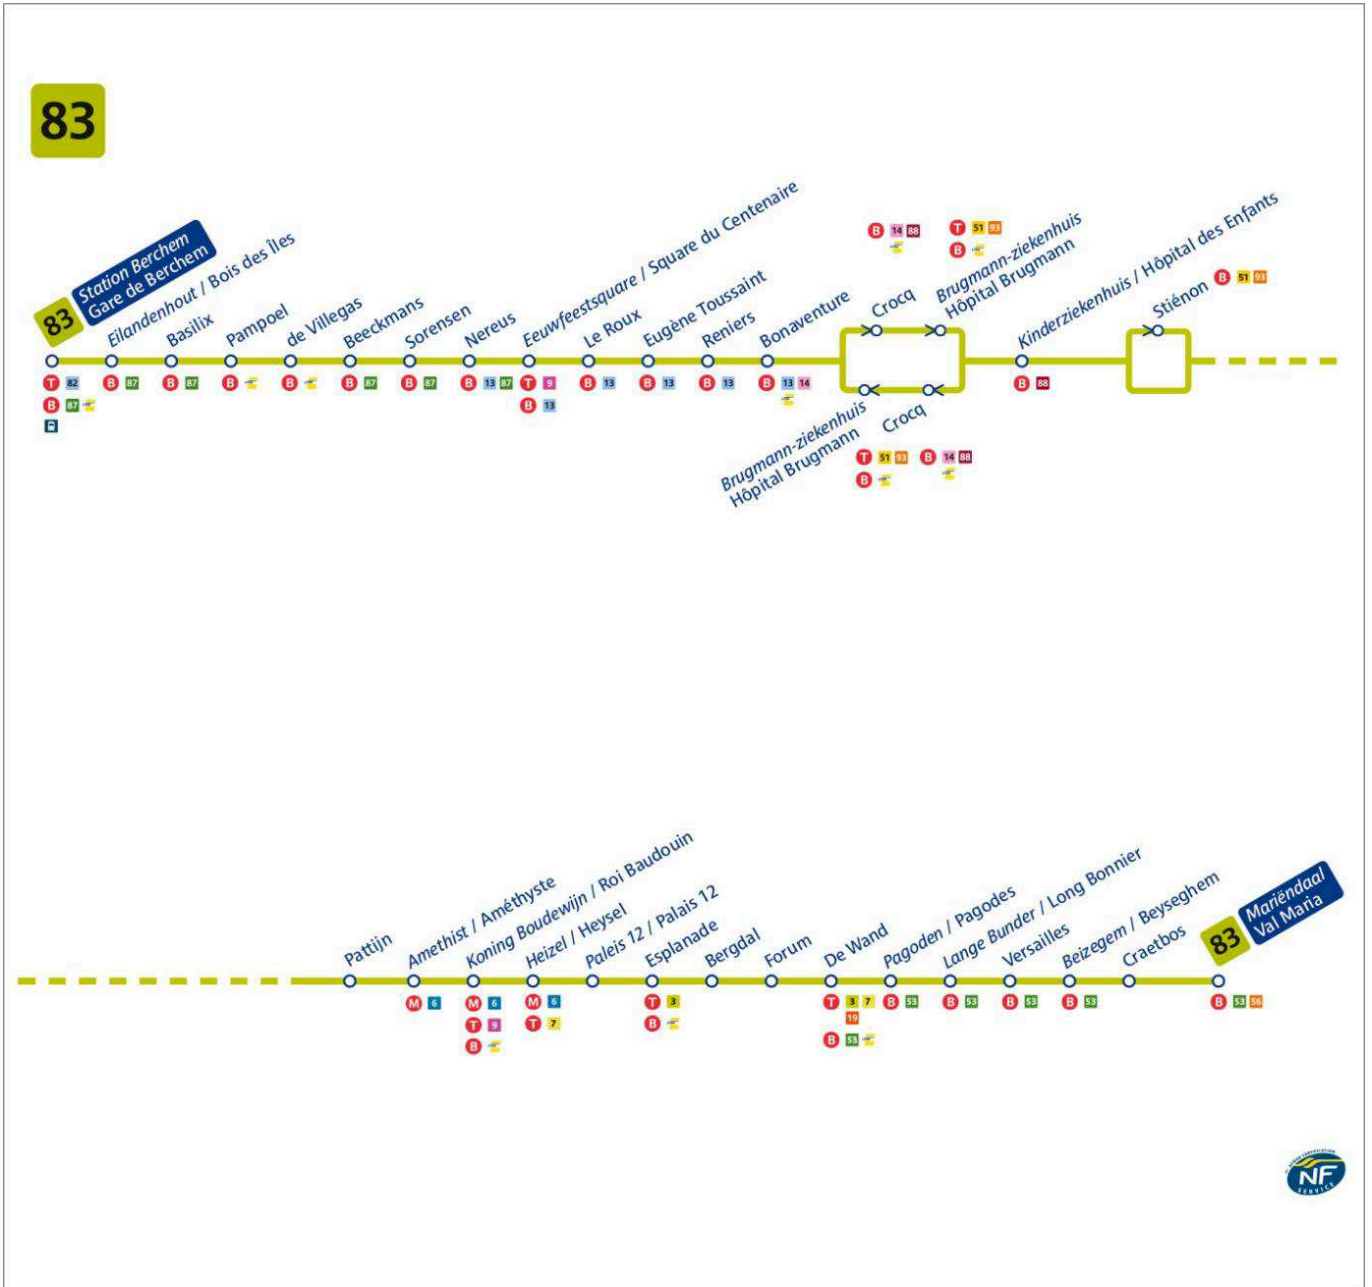

**Lundi - Mardi - Jeudi - Vendredi**

<b>VAL MARIA</b>	5:20	5:51	6:06	6:21	6:31	6:42	6:53	7:03	7:12	7:22	7:31	7:40	7:48	7:57	8:07	8:18
<b>DE WAND</b>	5:26	5:57	6:12	6:27	6:39	6:50	7:02	7:12	7:21	7:31	7:41	7:50	7:59	8:08	8:18	8:29
<b>ESPLANADE</b>	5:30	6:01	6:16	6:31	6:43	6:55	7:07	7:17	7:27	7:37	7:47	7:56	8:05	8:14	8:24	8:35
<b>HEYSEL</b>	5:34	6:05	6:20	6:35	6:47	7:00	7:12	7:22	7:32	7:42	7:52	8:01	8:10	8:19	8:29	8:40
<b>ROI BAUDOUIIN</b>	5:35	6:06	6:21	6:36	6:48	7:01	7:13	7:23	7:33	7:43	7:53	8:02	8:11	8:21	8:31	8:42
<b>HOPITAL BRUGMANN</b>	5:42	6:13	6:28	6:43	6:56	7:10	7:23	7:33	7:43	7:53	8:03	8:13	8:23	8:33	8:43	8:53
<b>BONAVENTURE</b>	5:45	6:16	6:31	6:46	6:59	7:13	7:26	7:36	7:46	7:56	8:06	8:16	8:26	8:36	8:46	8:56
<b>NEREUS</b>	5:50	6:21	6:36	6:51	7:05	7:19	7:32	7:42	7:52	8:02	8:12	8:22	8:32	8:42	8:52	9:02
<b>BASILIX</b>	5:54	6:25	6:40	6:55	7:09	7:24	7:37	7:47	7:57	8:08	8:18	8:28	8:38	8:48	8:58	9:07
<b>GARE DE BERCHEM</b>	5:56	6:27	6:43	6:58	7:12	7:27	7:40	7:50	8:00	8:11	8:21	8:31	8:41	8:51	9:01	9:10
	501	701	502	702	704	703	503	504	501	580	705	505	701	506	502	706