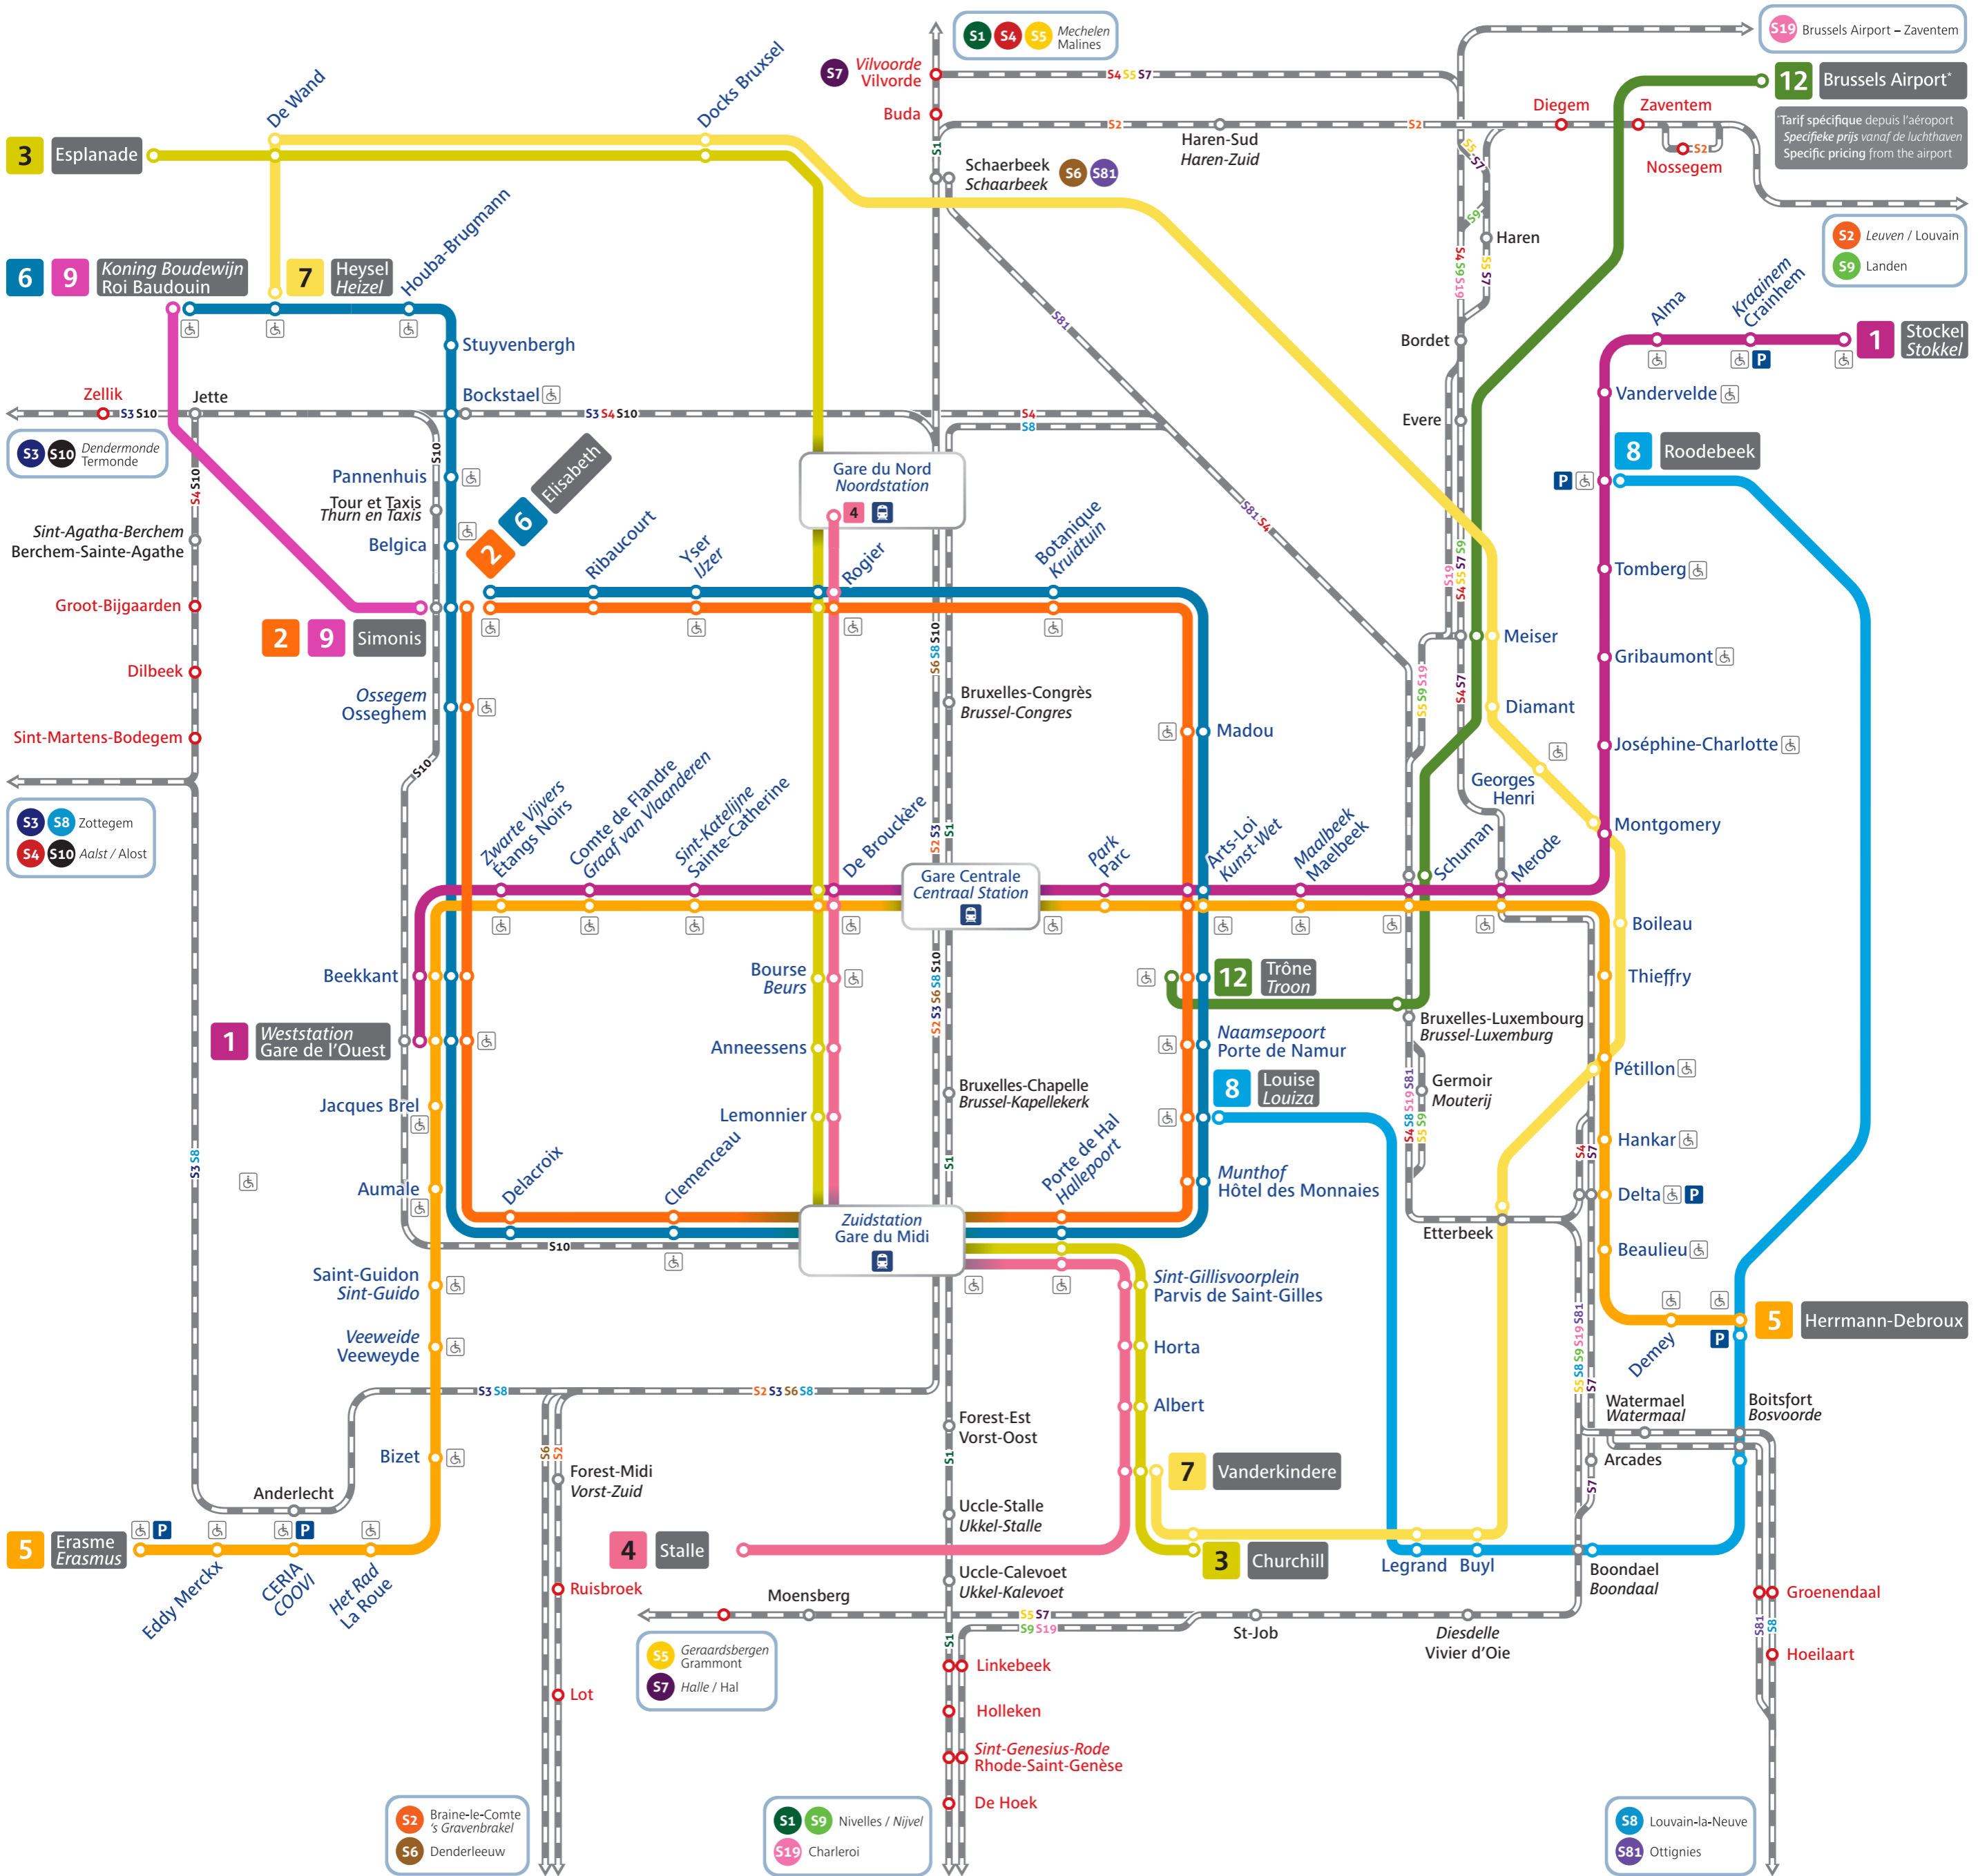

LIJNEN · LIGNES · LINES

M 1 2 5 6 T 3 4 7 8 9

PBM · PMR · PRM
 Toegankelijk voor PBM met hulp
 Accessible aux PMR avec aide
 Accessible to PRM with assistance

PARK & RIDE
 P

LIJNEN · LIGNES · LINES

S1 S2 S3 S4 S5 S6 S7 S8 S9 S10 S19 S81

LEGEND · LEGENDE

Bordet
 Zone Brupass

Linkebeek
 Zone Brupass XL

S19 Brussels Airport – Zaventem

12 Brussels Airport*

Tarif spécifique depuis l'aéroport
 Specifieke prijs vanaf de luchthaven
 Specific pricing from the airport

S2 Leuven / Louvain
S9 Landen

1 Stockel
 Stokkel

5 Herrmann-Debroux

S2 Braine-le-Comte
 s Gravenbrakel
S6 Denderleeuw

S1 **S9** Nivelles / Nijvel
S19 Charleroi

S8 Louvain-la-Neuve
S81 Ottignies