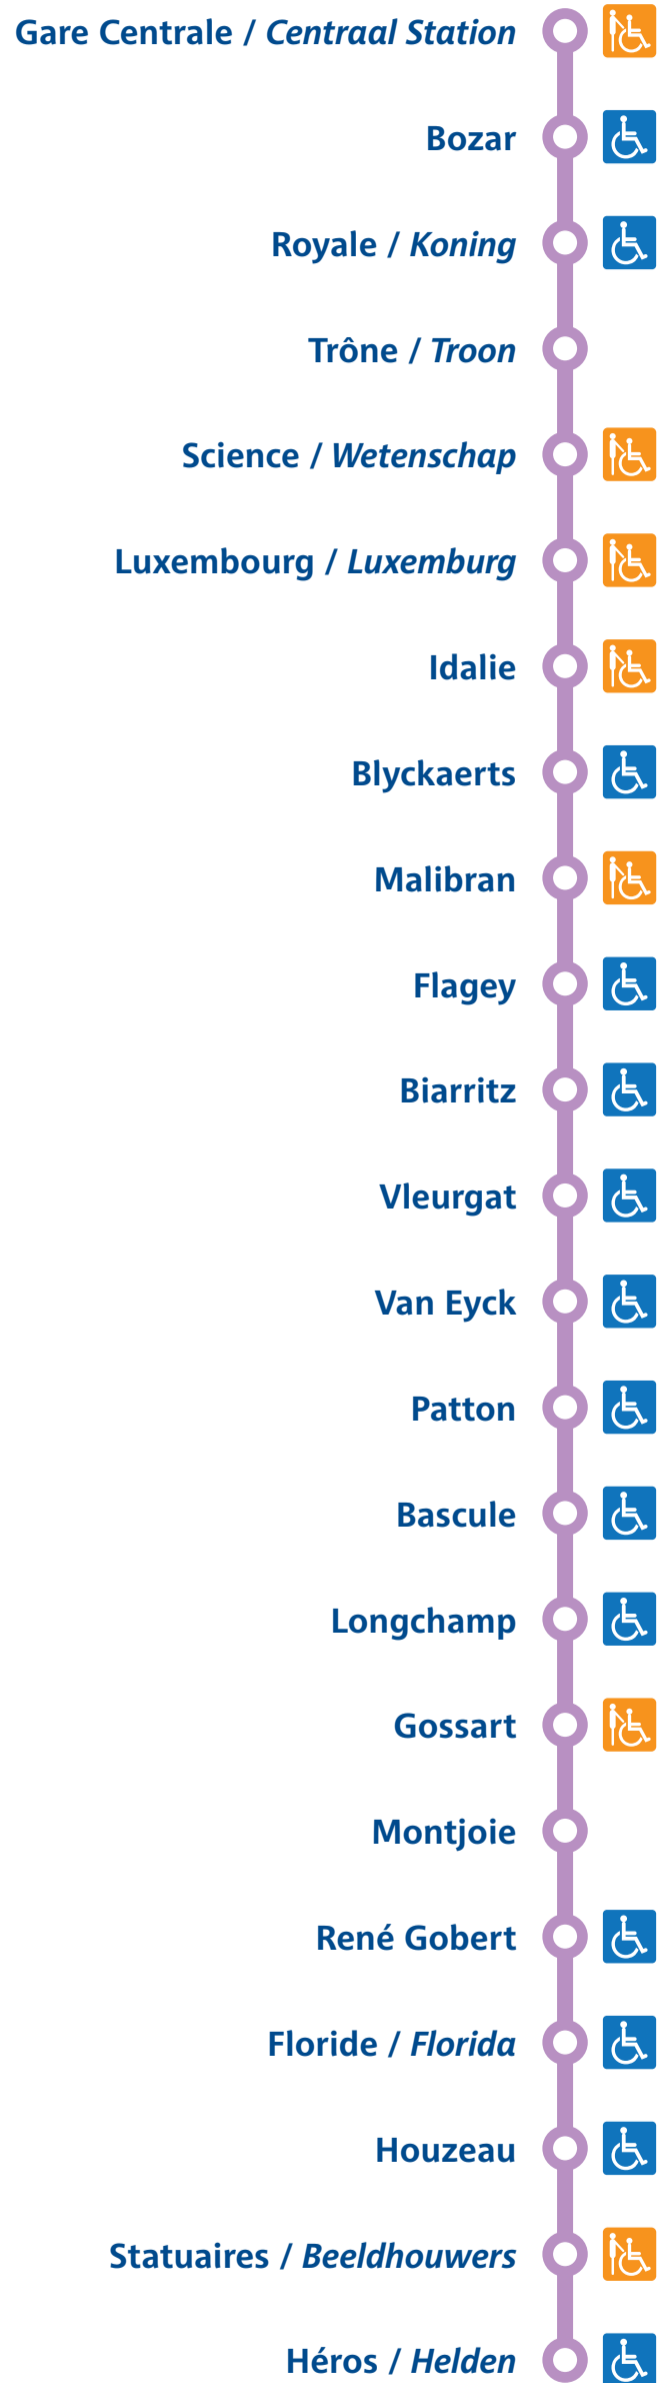

ACCESSIBILITÉ DES ARRÊTS / TOEGANKELIJKHEID VAN DE HALTES

B 38 Héros Helden

B 38 Gare Centrale Centraal Station